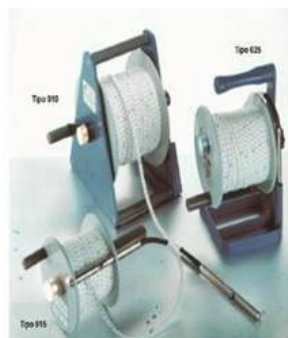

Fabrica Chilena con más de 70 años en el mercado, produce diversos productos atendiendo diversas necesidades de nuestros clientes, como los que mencionamos a continuación:

- Tuberías de PVC (ranurado y ciego)
- Filtros
- Cañería de acero
- Pozómetros
- Sondas multiparametricas
- Accesorios
- Instrumentación Hidrogeologica
- Geotermia
- Otros Productos

www.gwe-tubomin.com

Plomadas de profundidad

Pozómetros

Data loggers
para monitoreo de aguas
subterráneas